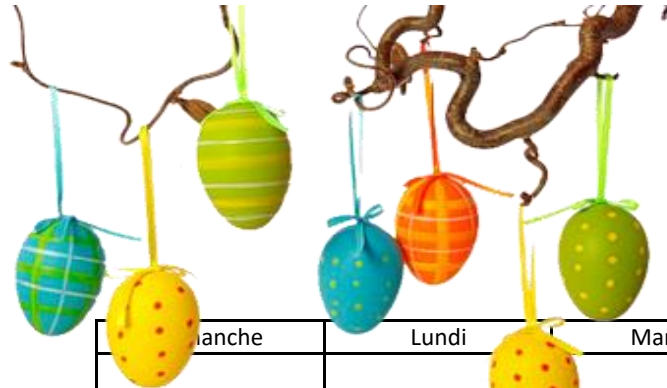

Avril 2023

CPE Bambouli
Installation des Sommets
819-774-1314

Dimanche	Lundi	Mardi	Mercredi	Jeudi	Vendredi	Samedi
						1
2	3	4	5	6	7	8
	Bonne fête Nathalie !		Histoire de Jojo Lapin		Vendredi Saint, le CPE est fermé !	
9	10	11	12	13	14	15
Pâques	Lundi de Pâques, le CPE est fermé			Bonne fête Aimy !		
16	17	18	19	20	21	22
Bonne fête Zachary et Adèle !						Journée de la Terre
23	24	25	26	27	28	29
Bonne fête Noémie !		Journée casse-tête ! 				
30	Anouk est en congé		Maryse et Annick sont en congé	Emmanuelle et Audréanne sont en congé	Nathalie et Isabelle sont en congé	